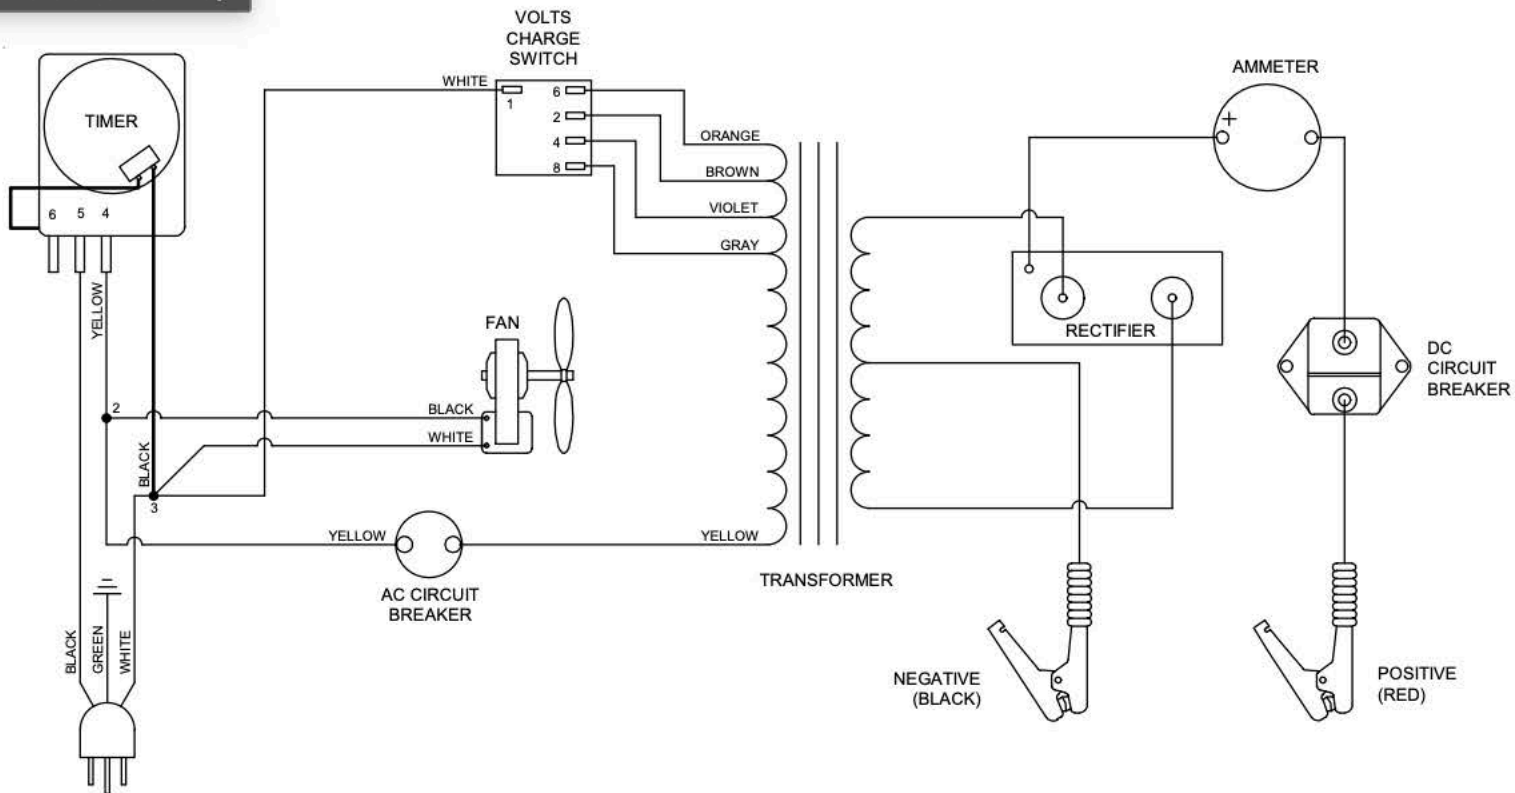

WIRING DIAGRAM

Scale document up

tesstools.net

MODEL 6012 PARTS LIST

Item	Description	Part No.
1	Front leg	610825
2	Wheels w/nuts	605672
3	Axle w/nuts	610052
4	Transformer	610819
5	Rectifier	610364
6	Fan Blade	610189
7	Fan Motor	610190
8	Timer	611245
9	Ammeter	605204
10	DC Circuit Breaker	610536
11	DC Cable set	610820
12	Base	610054
13	AC Cord	611248
14	Switch w/knob	611187
15	Clamps (1pair, includes jaws)	6202
16	Jaw Kit (repairs 1 clamp)	610970
17	Front Panel	611251
18	Right Side Panel	611032
19	Back Panel	610977
20	Pointer Knob-Switch	603147
21	AC Circuit Breaker	603597
22	Handle	605213
Not shown		
	Top Panel	611011
	Left Side Panel	611031